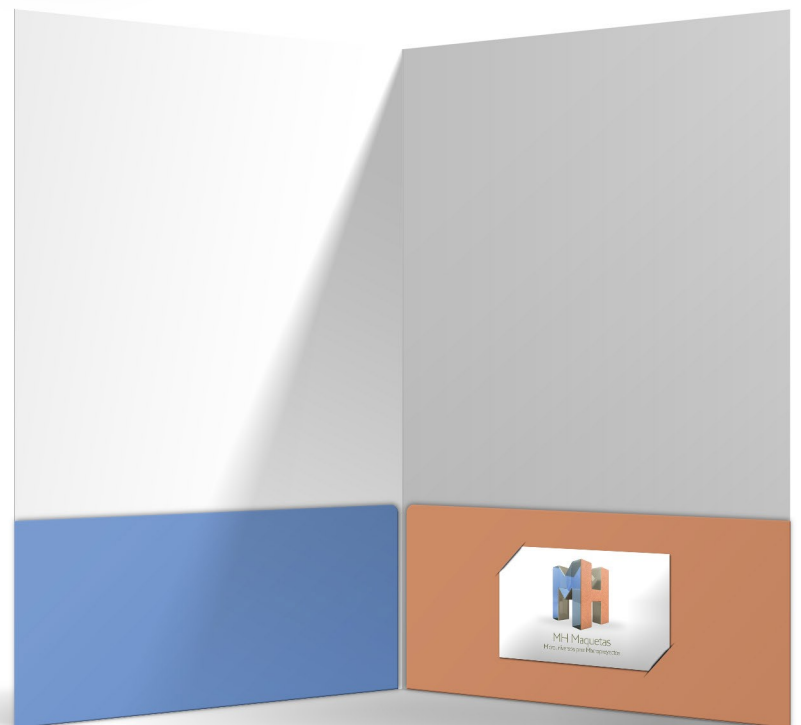

www.mhmaquetas.com
info@mhmaquetas.com

Carta EEUU
27,94 cm alto
21,59 cm ancho

MH Maquetas

Microuniversos para Macroproyectos

Carpeta

Carpeta desplegada